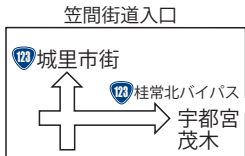

那珂IC(す〜っとコース)
 R118号です〜っと !!
 マクドナルドで朝食も 🍔
 ゴルフ場までイッキにGO!!

水戸北ETC(ゆったりコース)
 那珂川を渡り、自然豊かな
 山並を横目に“ゆったり気分で”
 ゴルフ場までドライブでGO!!

H27.7月開通の為、ナビに反映されていない場合がありますので、ご注意ください。

常磐道 水戸北 ETC から
 那珂 IC から

山方コースまで 22 km 41 分
 山方コースまで 19 km 35 分