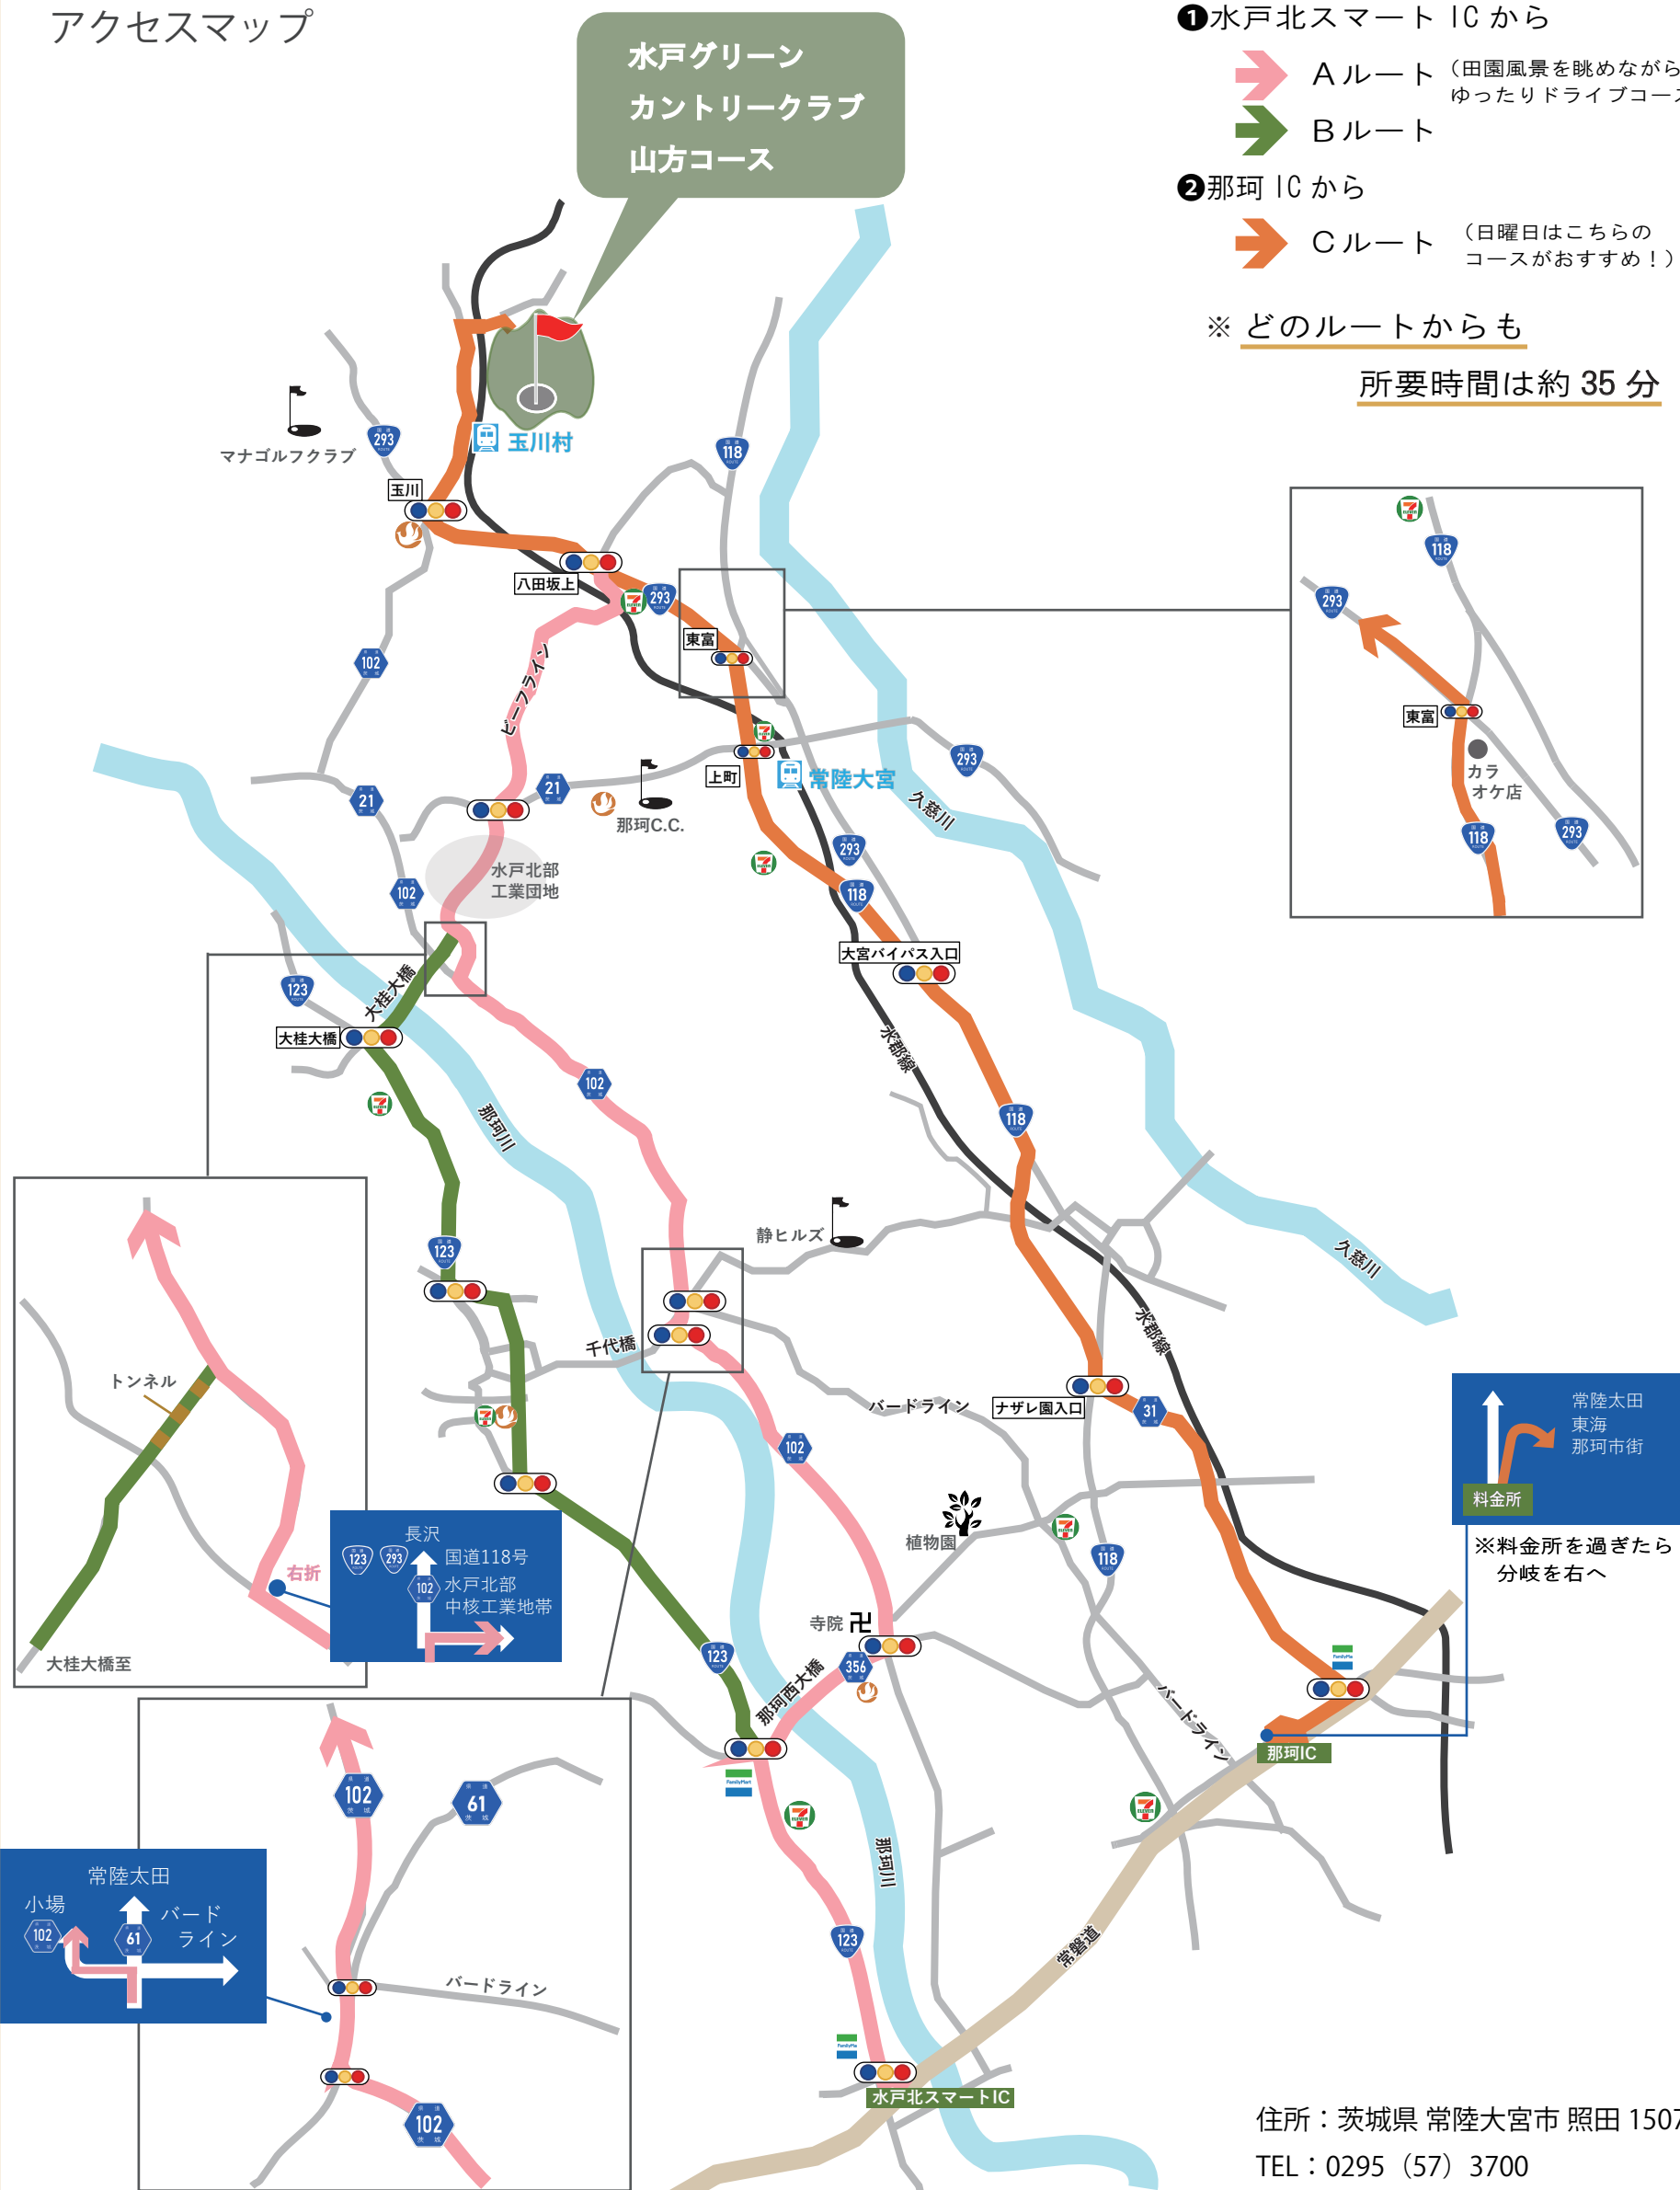

ACCESS MAP

水戸グリーンカントリークラブ
アクセスマップ

近隣ICからのご案内

- ① 水戸北スマート IC から
 - ➡ Aルート (田園風景を眺めながら ゆったりドライブコース)
 - ➡ Bルート
- ② 那珂 IC から
 - ➡ Cルート (日曜日はこちらのコースがおすすめ!)

※ どのルートからも
所要時間は約 **35分**

住所：茨城県 常陸大宮市 照田 1507
TEL：0295 (57) 3700